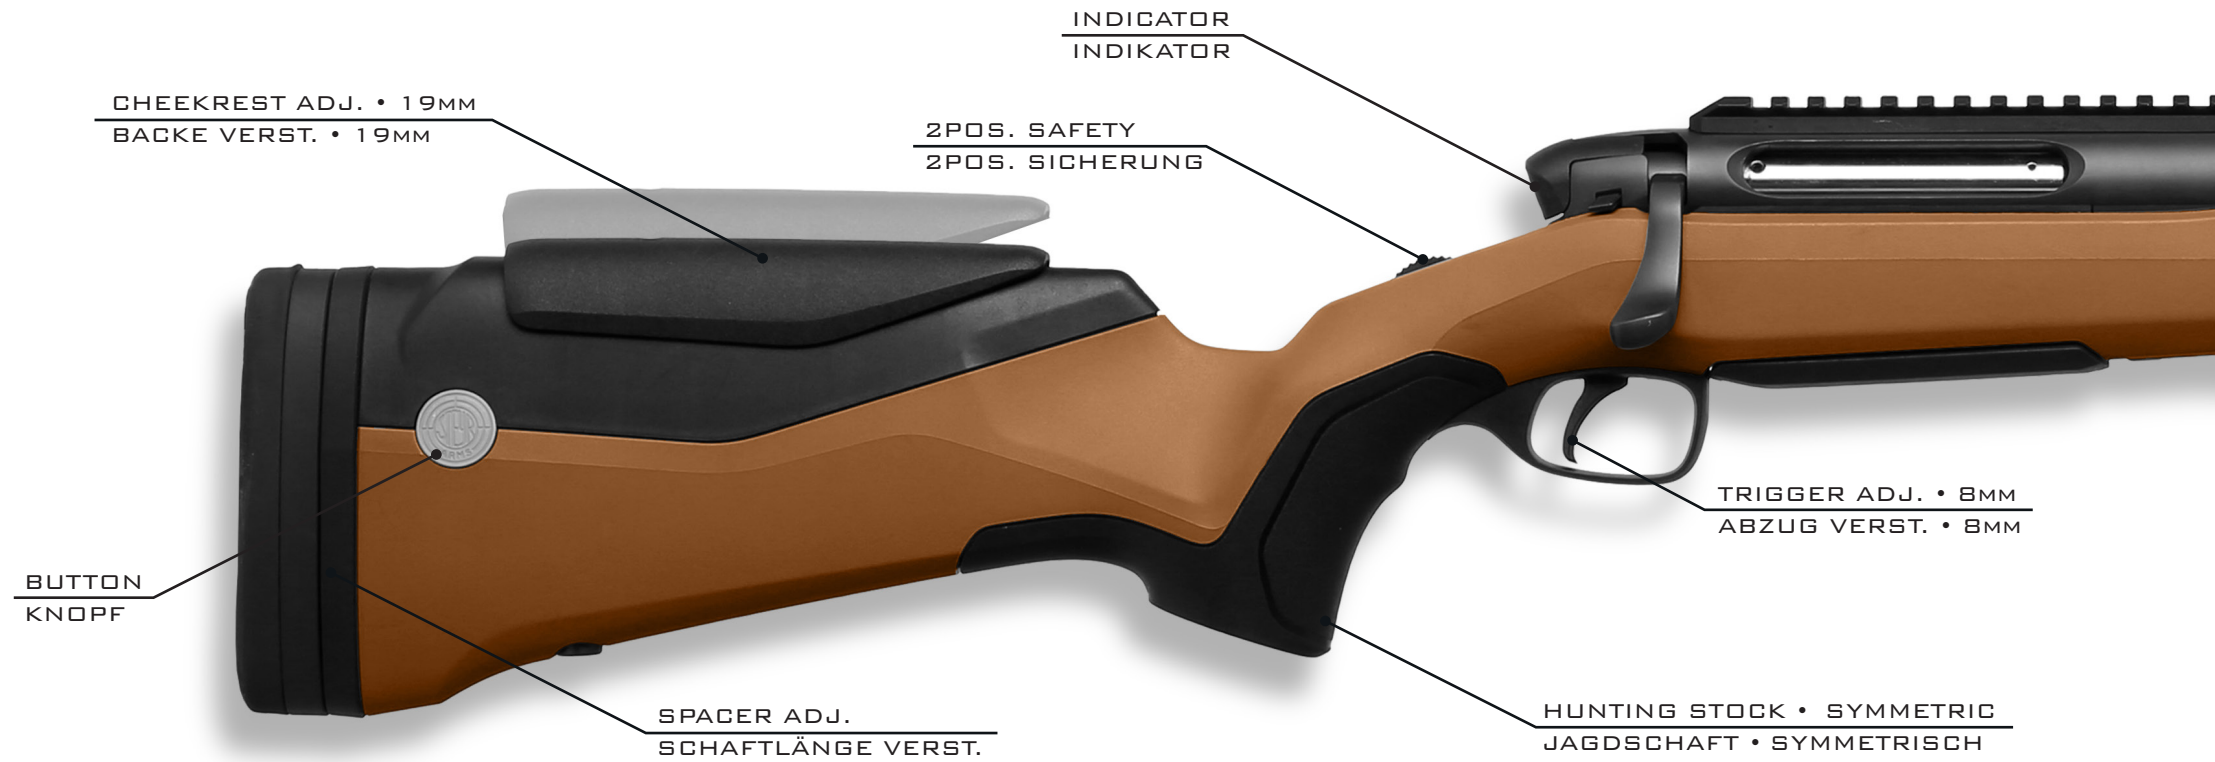

# MADE FOR THE WILDERNESS

PICATINNY RAIL  
PICATINNY SCHIENE

THREAD • 5/8"-24 UNEF  
GEWINDE • 5/8"-24 UNEF

PICATINNY RAIL  
PICATINNY SCHIENE

ERGO. BOLT HANDLE  
ERGO. KAMMERGRIF

MAG. 3+1  
MAG. 3+1

### FEATURES

- GOLD HAMMER FORGED MONOBLOC SYSTEM
- SMOOTH BOLT ACTION
- LIGHT AND DRY FEELING TRIGGER INCL. TRIGGERSTOP
- IN LENGTH ADJUSTABLE TRIGGER
- ADJUSTABLE LENGTH OF PULL
- ADJ. CHEEK REST / MEMORY
- LIGHT WEIGHT SYSTEM
- OUTSTANDING DESIGN
- MADE FOR TOUGHEST ENVIRONMENTS

Die MS WILD – für den ambitionierten, outdooraffinen, modernen Jäger entwickelt.

Einem, in Anlehnung an Militärstandards geprüften (-51 C, Salzwasser-, Sand-, Schock- und Falltests / Steckschusstests/...) Gewehres, kannst Du so einiges abverlangen!